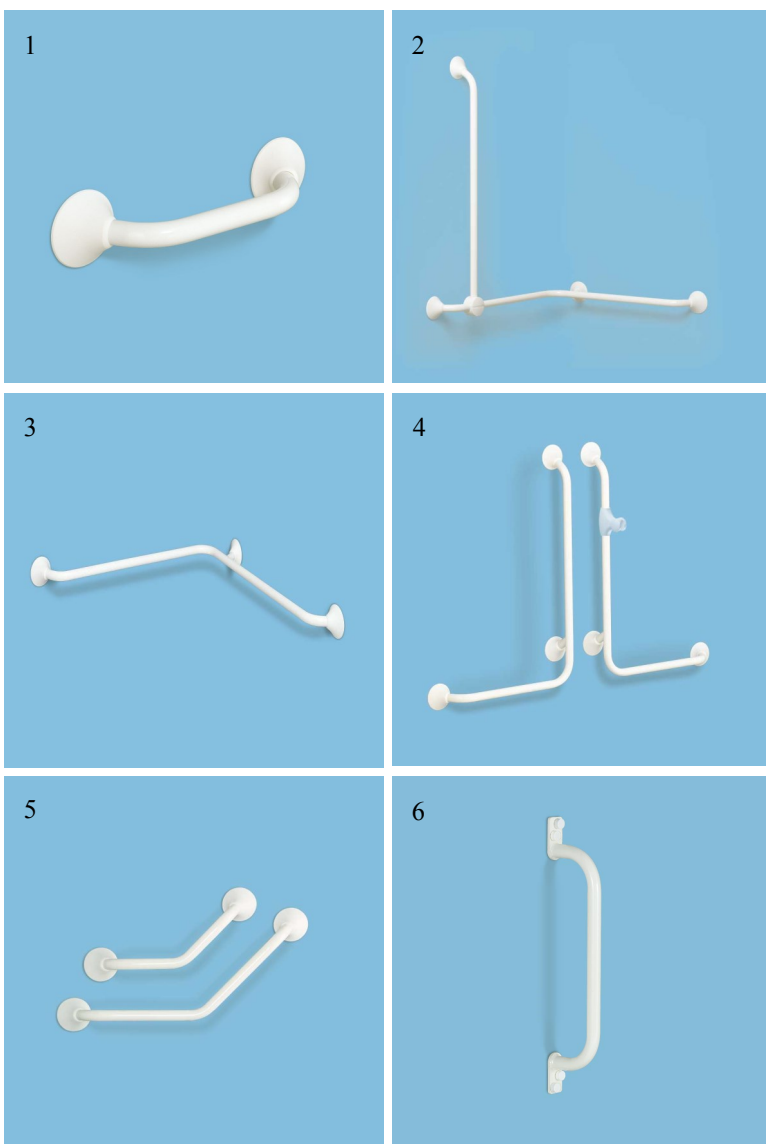

LinidoSolutions Ergogrip Wandbeugels

Wandbeugels Ergogrip.

Vervaardigd uit gecoat staal, en voorzien van een weerbestendige en slagvaste coating.

1) Wandbeugel Ergogrip

Verkrijgbaar lengte 20, 30, 40, 50, 60, 70, 80, 90, 100, 120, 140, 160, 180 en 200 cm. (vanaf lengte 160 cm wordt de beugel uitgevoerd met extra muurflens)

2) en 3) Hoekwandbeugel

Horizontale hoekwandbeugel voor twee muren, eventueel met verticale combibeugel.

4) Wandbeugel 90°

50x100 cm links en rechts uitvoering

5) Wandbeugel 45°

20x20 cm

40x40 cm

6) Kozijnbeugel

Verkrijgbaar in lengte 30, 45 en 60 cm (alleen leverbaar in wit)

Optie Linido wandbeugels:

Gecoat RVS

Gepolijst RVS

Kleuren: Wit of Antraciet

Uw veiligheid is onze zorg

Verhoef Groep

is leverancier en installateur om uw woning veiliger, comfortabeler en toegankelijker te maken