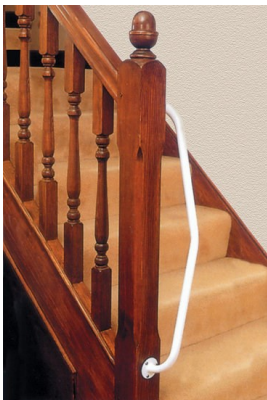

## LinidoSolutions trapspilbeugels

Trapspilbeugels worden geplaatst aan de spil van de trap waardoor er een extra leuning ontstaat welke "meedraait" met de rotatie van de trap.

Afhankelijk van de rotatie van de trap wordt er een linkse of rechtse trapspilbeugel toegepast.

Uivoering:

- Staal gecoat staal
- Links of rechts draaiend

Optioneel:

- Gecoat RVS
- Gepolijst RVS