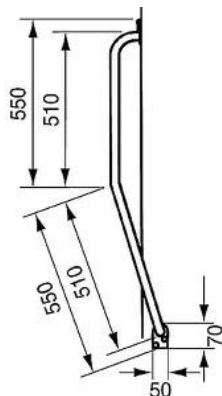

## LinidoSolutions trapspilbeugels

Trapspilbeugels worden geplaatst aan de spil van de trap waardoor er een extra leuning ontstaat welke "meedraait" met de rotatie van de trap.

Afhankelijk van de rotatie van de trap wordt er een linkse of rechtse trapspilbeugel toegepast.

Uivoering:

- Staal gecoat staal
- Links of rechts draaiend

Optioneel:

- Gecoat RVS
- Gepolijst RVS