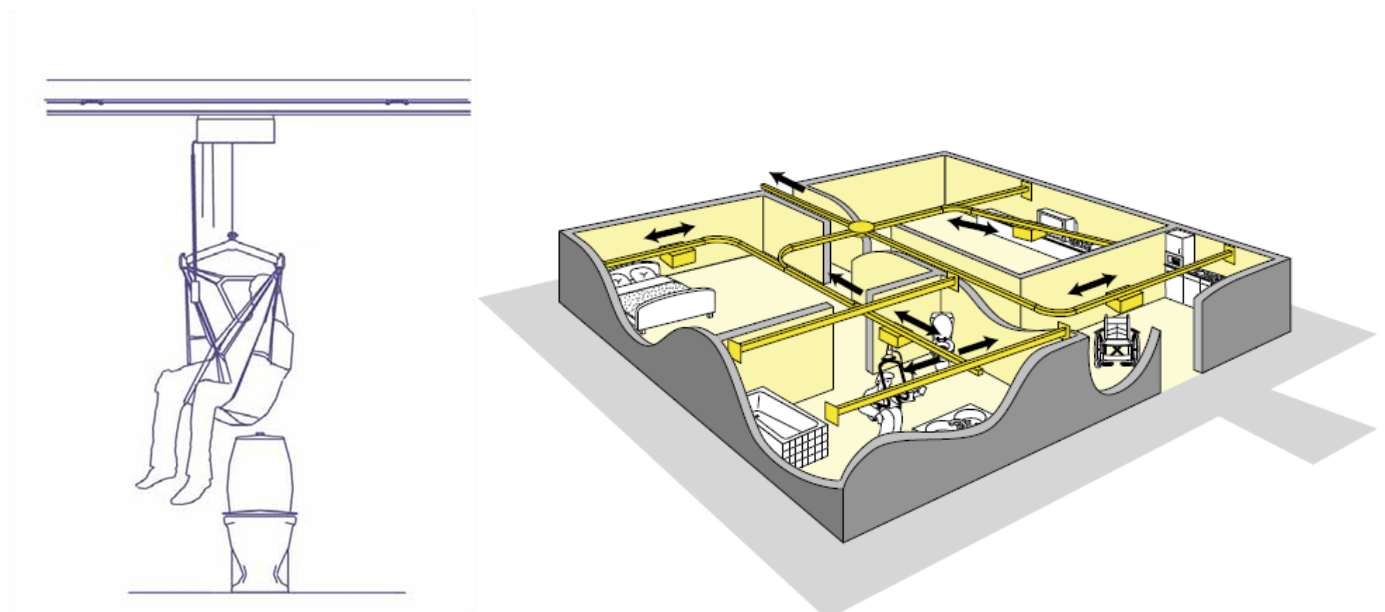

Plafondtilsysteem

Een plafondtilsysteem is dé oplossing voor werken met een tillift, zowel in kleine als in grote ruimtes! Het plafondtilsysteem is uit te breiden naar een systeem waarmee met één tilunit zowel sanitaire ruimtes als slaap- en/of woonkamer bereikt kunnen worden. Om een optimale bereikbaarheid te hebben in het vertrek kan er gekozen worden voor een X-Y railsysteem. De bediening van de lift is eenvoudig en biedt prettige werkomstandigheden voor gebruiker en personeel. Doordat het systeem aan het plafond is bevestigd, neemt de lift geen leef- en/of werkruimte in beslag.

Geschikt voor zelfstandig gebruik:

De tilunit kan ook uitgerust worden met een horizontaalmotor. Hierdoor hoeft de tilunit niet meer handmatig voortbewogen te worden, maar activeert men via de handbediening een aandrijving in de tilunit die zorgt voor de horizontale verplaatsing. Het is ook mogelijk de tilunit te voorzien van een infra-rood afstandbediening.

Afhankelijk van het model plafondliftsysteem kan de lift uitgevoerd worden om met een tilband, Surehands-tilbeugel of elektrisch kanteljuk de transfer te maken