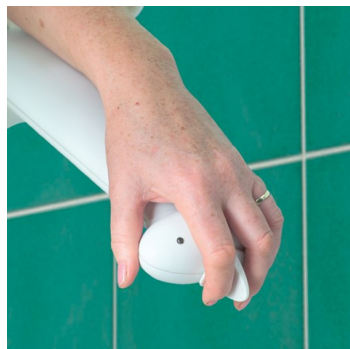

## Solo toiletlift

De Solo toiletlift is een eenvoudige, functionele oplossing voor personen die moeite hebben met zelfstandig gaan zitten en opstaan van het toilet. De door een accu aangedreven lift ondersteunt een natuurlijke sta-op beweging, door de gebruiker langzaam op en van het toilet te tillen met een simpele druk op de knop.

### **Eenvoudig in gebruik**

De Solo toiletlift is voorzien van comfortabele armsteunen. De ingebouwde schakelaar in de armsteunen (links of rechts naar keuze) is eenvoudig te bedienen. Een afstandsbediening ter vervanging van de schakelaar is optioneel leverbaar.

De armsteunen kunnen onafhankelijk van elkaar worden opgeklapt om meer ruimte te creëren voor het maken van een transfer. De Solo toiletlift is door de compacte uitvoering toe te passen in vrijwel elke toiletruimte. De hoogte kan door middel van verstelbare poten aangepast worden. Voor een verhoogd toilet is een speciale uitvoering leverbaar.