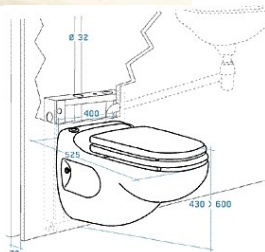

SANICOMPACT Star fecaliënvermaler

Max. opvoerhoogte

3 meter verticaal • 30 meter horizontaal

Diameter afvoerleiding

32 mm

Nieuw!

Dual-flush: waterverbruik 3,8 / 5 liter

Max. opgenomen vermogen

500 W

Max. vloeistoftemperatuur

35° C

Afmetingen b x d x h

400 x 525 x 430 > 600 mm

Geleverd inclusief metalen frame

Als u een toilet wilt aansluiten, maar in de betreffende ruimte is nog geen afvoer of er ligt een dunne leiding, dan bieden de fecaliënvermalers van Sanibroyeur een uitstekende oplossing.

Doordat de fecaliën worden fijngemalen heeft u slechts een dunne afvoerbuï nodig (minimale doorsnede 32 mm i.p.v. 110 mm).

De installatie is eenvoudig en kostenbesparend. Op bijna alle fecaliënvermalers van Sanibroyeur kunt u meerdere sanitaire voorzieningen (zoals een wc, wastafel, bidet en douche) aansluiten.