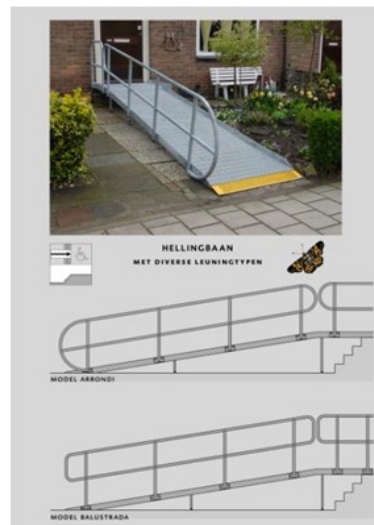

Stabag PcP oprijplaten

STABAG PcP opritten

Speciaal ontwikkeld voor het overbruggen van niveauverschillen

- ◆ Geschikt voor zowel privé- als projectdoeleinden
- ◆ Blijvend antislip-oppervlak en een groot draagvermogen
- ◆ Staal, thermisch verzinkt
- ◆ Leverbaar in elke lengte en breedte, afmetingen afhankelijk van de situatie
- ◆ Voorzien van geel gemarkeerde aanloopstrook
- ◆ Indien noodzakelijk geleverd met afrijbeveiliging/schoprand
- ◆ Indien noodzakelijk voorzien van kunststof stelvoetjes en rubberen strip ter demping van contactgeluid