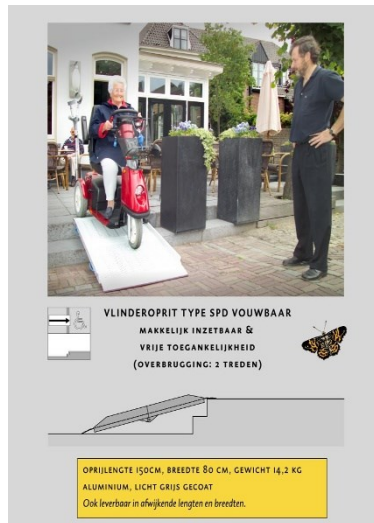

Stabag PcP oprijplaten

STABAG PcP opritten

Speciaal ontwikkeld voor het overbruggen van niveauverschillen

- ◆ Geschikt voor zowel privé- als projectdoeleinden
- ◆ Blijvend antislip-oppervlak en een groot draagvermogen
- ◆ Staal, thermisch verzinkt
- ◆ Leverbaar in elke lengte en breedte, afmetingen afhankelijk van de situatie
- ◆ Voorzien van geel gemarkeerde aanloopstrook
- ◆ Indien noodzakelijk geleverd met afrijbeveiliging/schoprand
- ◆ Indien noodzakelijk voorzien van kunststof stelvoetjes en rubberen strip ter demping van contactgeluid