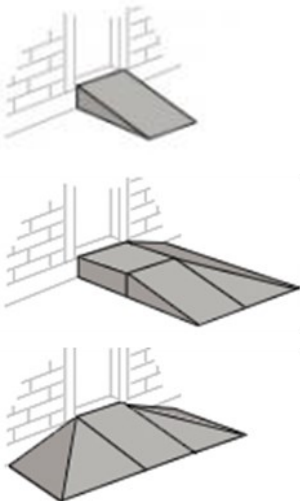

Excellent Systems drempeloplossingen

Met het Excellent Systems drempelsysteem worden drempels op een eenvoudige manier aangepast. Het systeem kan zowel in binnen als bij buitensituaties worden toegepast. Kleinere drempeloplossingen zijn wegneembaar te installeren, zodat het opritje aan de kant kan worden gezet bij een eventuele schoonmaak of als het systeem tijdelijk niet wordt gebruikt. Doordat het systeem wordt opgebouwd uit verschillende elementen, is Excellent Systems bij uitstek geschikt voor hergebruik.

De gewenste hoogteoverbrugging wordt bereikt door meerdere lagen materiaal op elkaar te stapelen en te fixeren. Het systeem is massief opgebouwd, waardoor geluid wordt gedempt en het bestand is tegen zeer zware belasting.

Leverbaar in verschillende breedte en hoogtematen, die op locatie perfect passend geïnstalleerd kunnen worden. Kleur lichtgrijs, eventueel te voorzien van gele markering bij start van de oprit.

Opties:

- Stopper anti-slip dopje voorkomt wegglijden van de drempeloplossing
- Slip-Stop verbeterd slipvastheid van de toplaag
- Kunststof afrijbeveiliging (stootbuis)