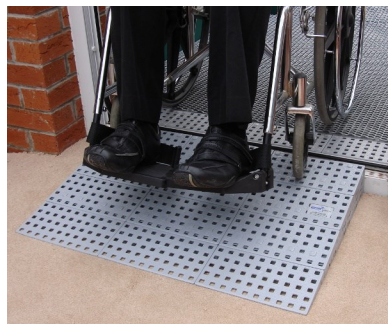

Excellent Systems drempeloplossingen

Met het Excellent Systems drempelsysteem worden drempels op een eenvoudige manier aangepast. Het systeem kan zowel in binnen als bij buitensituaties worden toegepast. Kleinere drempeloplossingen zijn wegneembaar te installeren, zodat het opritje aan de kant kan worden gezet bij een eventuele schoonmaak of als het systeem tijdelijk niet wordt gebruikt. Doordat het systeem wordt opgebouwd uit verschillende elementen, is Excellent Systems bij uitstek geschikt voor hergebruik.

De gewenste hoogteoverbrugging wordt bereikt door meerdere lagen materiaal op elkaar te stapelen en te fixeren. Het systeem is massief opgebouwd, waardoor geluid wordt gedempt en het bestand is tegen zeer zware belasting.

Leverbaar in verschillende breedte en hoogtematen, die op locatie perfect passend geïnstalleerd kunnen worden. Kleur lichtgrijs, eventueel te voorzien van gele markering bij start van de oprit.

Opties:

- Stopper anti-slip dopje voorkomt wegglijden van de drempeloplossing
- Slip-Stop verbeterd slipvastheid van de toplaag
- Kunststof afrijbeveiliging (stootbuis)