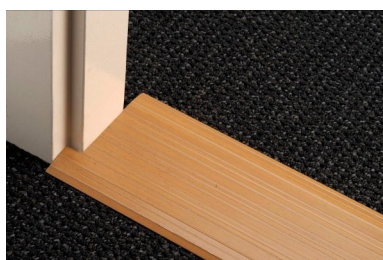

Aluminium drempelvervangers

In bepaalde situaties is het wenselijk een bestaande binnendrempel te verwijderen en hier een zogenaamde drempelvervanger te plaatsen. Ook zijn de drempelvervangers geschikt voor het overbruggen van kleine hoogteverschillen en vormen door hun zeer beperkte hoogte geen obstakel voor bijvoorbeeld een rolstoel of rollator.

De drempelvervangers zijn gemaakt van geanodiseerd aluminium waardoor ze een strakke design uitstraling hebben en in elk interieur passen.

Kleur

De drempelvervangers zijn leverbaar in aluminiumkleur of in eikenkleur.

Maatvoering

De standaard breedte is 100 cm
De oprijlengte is leverbaar in 8, 9.5, 10.5*, 11, 13*, 14, 15*, 17, 18* en 20 cm.

(*alleen aluminium kleur)

Uw veiligheid is onze zorg

Verhoef Groep

is leverancier en installateur om uw woning veiliger, comfortabeler en toegankelijker te maken