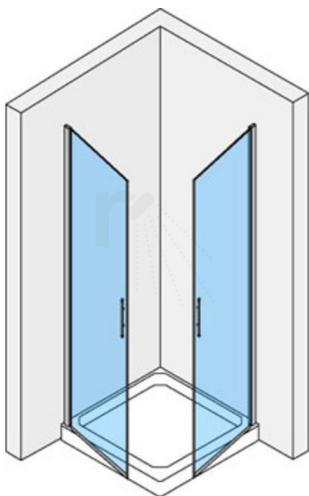

Novellini hoekinstap model Young 2G

Novellini hoekinstap voorzien van veiligheidsglas 6 mm dik

Standaard maatvoering:

Hoogte: 1900 mm

Breedte:

60 <—> 63 cm, 63 <—> 66 cm

66 <—> 69 cm, 69 <—> 72 cm

72 <—> 75 cm, 75 <—> 78 cm

78 <—> 81 cm, 81 <—> 84 cm

84 <—> 87 cm, 87 <—> 90 cm

90 <—> 93 cm, 93 <—> 96 cm

96 <—> 99 cm.

Glasoort:

Transparant, Aqua of Satin

Kleur profiel:

Wit, Mat-chroom of Chroom