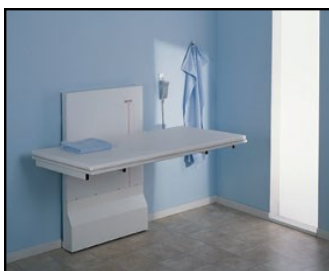

Aankleedtafel

Het (helpen met) aankleden van een mindervalide persoon kan een behoorlijke belasting zijn voor uw rug. Het is daarom belangrijk dat u op de juiste hoogte werkt. Met de aankleedtafel beperkt u de fysieke belasting. De hoogte van het werkblad kan worden aangepast aan de individuele werkhogte. Sommige aankleedtafels kunnen zo laag zakken dat het voor de cliënt mogelijk is om zelfstandig op de tafel te klimmen.

Opties:

- ◆ Verschillende lengte- en breedtematen
- ◆ Verrijdbaar
- ◆ elektrisch hoog/laag systeem
- ◆ Veiligheidshekken
- ◆ Wandmontage, eventueel elektrisch hoog/laag verstelling
- ◆ Kinderuitvoering
- ◆ Wasbak
- ◆ Opbergruimte verzorgingsartikelen

Uw veiligheid is onze zorg

Verhoef Groep

is leverancier en installateur om uw woning veiliger, comfortabeler en toegankelijker te maken

- ◆ Wand- en toiletbeugels
- ◆ Trapleuningen/trapspilbeugels
- ◆ Verhoogd toilet
- ◆ Spoel/föhn systeem (bidet)
- ◆ Elektrisch doorspoelsysteem
- ◆ Aanpassen badkamer
- ◆ Creëren separate douchegelegenheid
- ◆ Thermostaatkraan
- ◆ Eenhendel mengkraan
- ◆ Anti-slip vloer
- ◆ Badplank
- ◆ Badlift
- ◆ Instapbad
- ◆ Douchestoel muurbevestiging, wegneembaar of verrijdbaar
- ◆ Toiletstoel wegneembaar of verrijdbaar
- ◆ Tweede toilet (Sanibroyeur)
- ◆ Plafondliften
- ◆ Plateauliften (binnen/buiten)
- ◆ Trapliften
- ◆ Nivelleren drempels binnen en buiten de woning
- ◆ Aanpassen straatwerk
- ◆ Stalling voorziening (o.a. scootmobiel)
- ◆ Hellingbaan
- ◆ Galerijophoging/balustrade ophoging
- ◆ Aanbouw/uitbreiding van de woning
- ◆ Verbreden deur/kozijn
- ◆ Schuifdeuren
- ◆ Elektrische deurautomaten centrale toegang en/of berging
- ◆ Intercominstallatie (met/zonder videosysteem)
- ◆ Aangepaste keuken
- ◆ Individueel op maat gemaakte aanpassingen