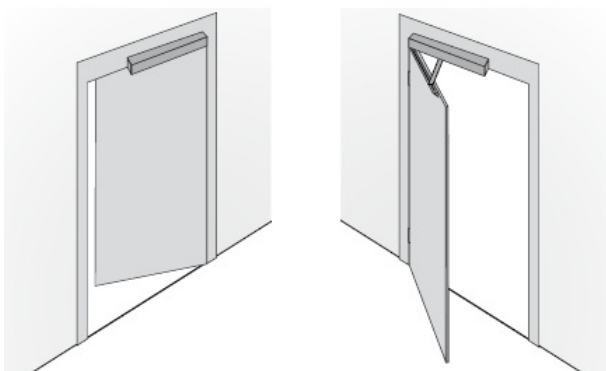

## Elektrische deuropeners KONE

**Verhoef Woningaanpassing is  
Authorized dealer voor  
KONE deursystemen in  
Noord Holland.**

De Automatische draaideuren van **KONE** vereenvoudigen de in- en uitgang en worden veelal toegepast in die situaties waar de ruimte in de doorgang beperkt is, zoals in afdelingen van ziekenhuizen en zorgcentra, openbare gebouwen, kleine- of smalle toegangen en in woningen voor aangepast wonen. Tevens kunnen bestaande scharnierbare deuren eenvoudig van een deurautomaat voorzien worden.

Naast optimale veiligheidsoplossingen zorgt de innovatieve en vooruitstrevende technologie voor een intelligent besturingssysteem voor automatische draaideuren. **De KONE UWD** en de compacte **KONE UniSwing** worden genoemd door hun toegankelijkheid, betrouwbaarheid en een comfortabel gebruiksgemak.